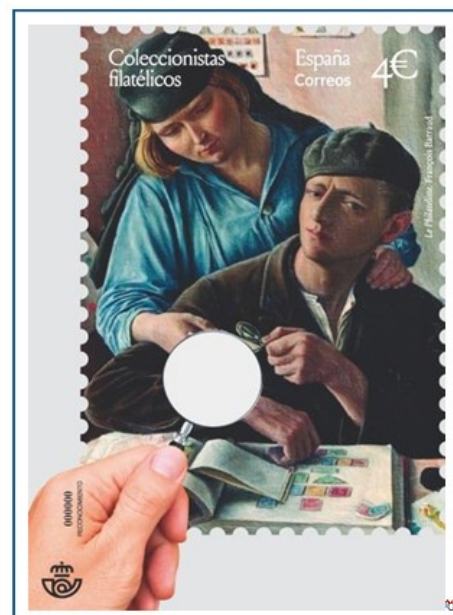

LE TIMBRE INSOLITE

Dr Henri ARONIS

Au départ une collection est souvent le résultat d'un choix personnel qui vous emmène dans de nouvelles recherches dont on ne devine pas toute la richesse qu'elle peut nous apporter. Le monde du timbre-poste insolite est un sujet fascinant pour les collectionneurs et les amateurs de philatélie.

Les timbres-poste sont souvent des pièces uniques ou rares qui attirent l'attention des collectionneurs.

Ils peuvent inclure des erreurs d'impression, des designs inhabituels, ou des timbres commémoratifs spéciaux.

Certains timbres-poste se distinguent par leur originalité, brisant les conventions de la forme, du matériau ou des effets visuels. Ces timbres insolites sont de véritables œuvres d'art miniatures et des prouesses technologiques. Ces timbres insolites sont le reflet de la créativité humaine et de l'évolution des technologies d'impression.

Ils transforment un simple moyen d'affranchissement en un objet d'art, d'innovation et de curiosité, enrichissant ainsi considérablement le monde de la philatélie.

Le bon philatéliste fouine partout et trouve...
Espagne (2023)