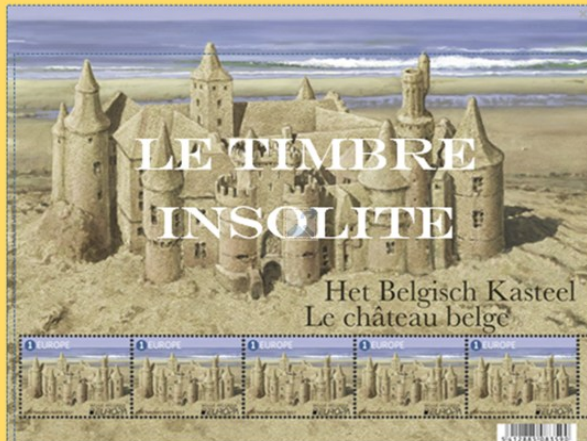

DR HENRI ARONIS

2026

Les chapitres :

- **Les timbres (non) dentelés**
- **La forme géométrique des timbres**
- **Les matériaux des timbres**
- **Assortiment de timbres**
- **Les feuillets et les blocs-feuille**
- **Les nouvelles technologies**

amèneront le lecteur philatéliste et/ou simplement curieux dans tous les dédales du monde des timbres.

Cet ouvrage contient 400 pages très abondamment illustrées.

**Le prix de vente est de € 45-
+ les frais de port (€ 15-)
à virer sur le compte**

**IBAN : FR76 3000 3039 0000 0531 0860 229
BIC - ADRESSE SWIFT : SOGEFRPP**

**Tous renseignements et
commande à
arohenri@gmail.com**